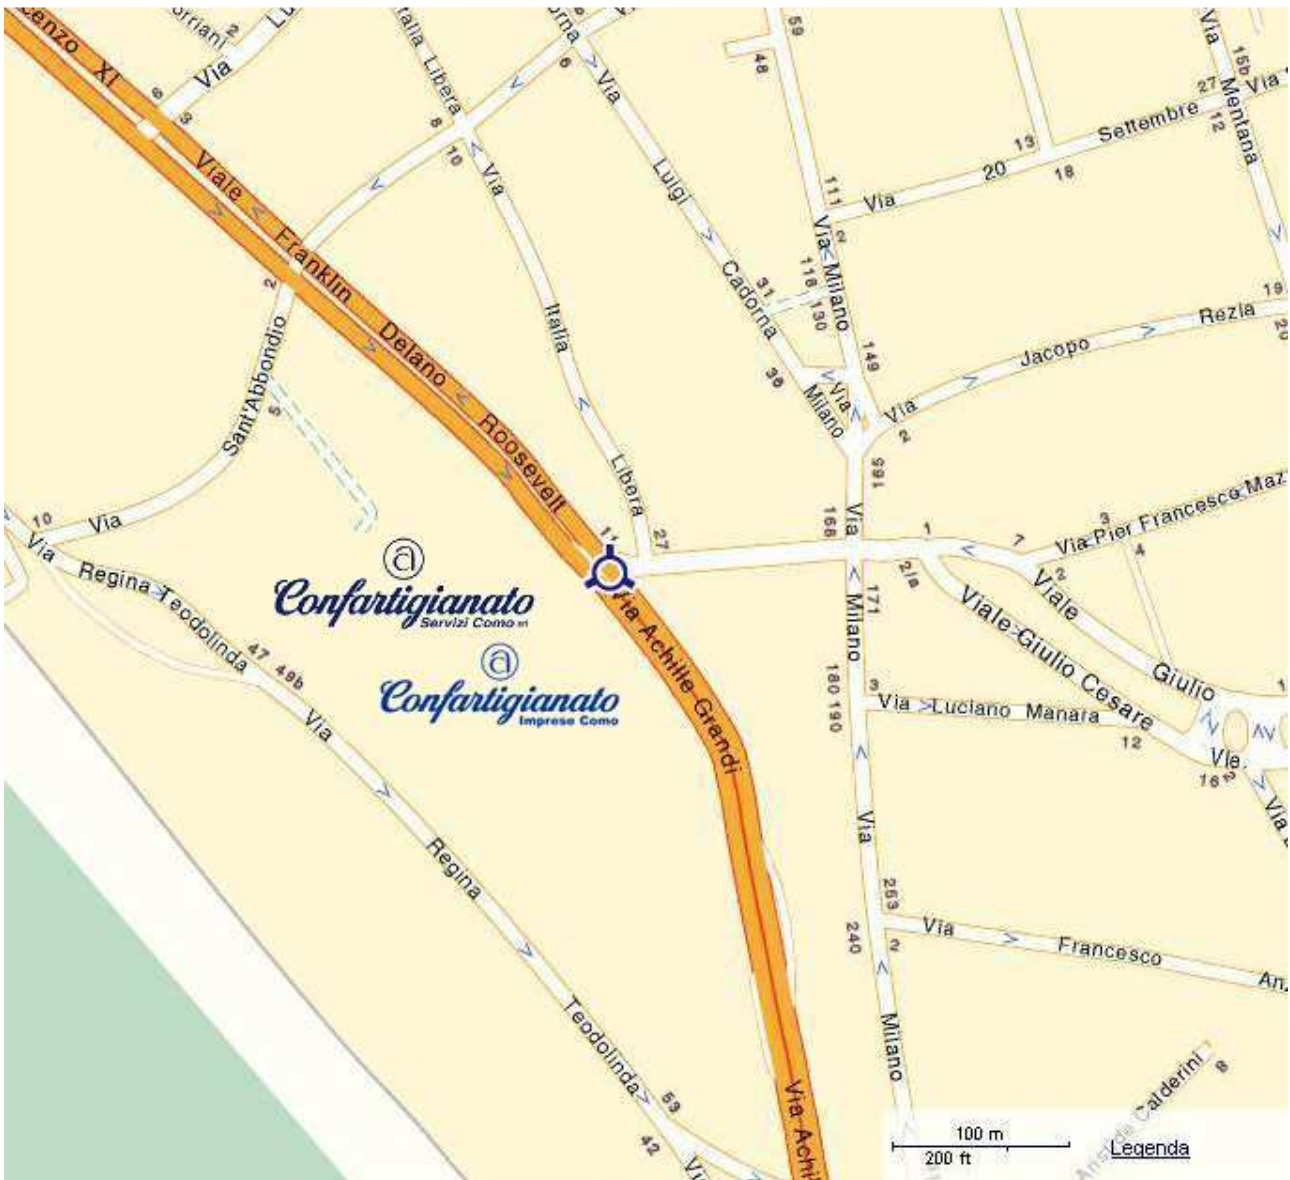

COME RAGGIUNGERE LA NOSTRA SEDE CENTRALE:

Via auto:

Prendere l'autostrada A9 Milano-Laghi in direzione Svizzera, uscire a Como Sud. Proseguire in direzione Como Centro. Al termine di via Napoleona, all'altezza della chiesa di san Rocco, svoltare a sinistra verso via Grandi. Troverete la nostra sede di fronte a Voi appena arrivati al semaforo.

Via treno:

Como è raggiungibile sia con Trenitalia che con le Ferrovie Nord Milano.
FNM: da Milano Cadorna a Como Borghi.
Trenitalia: da Milano Centrale a Como san Giovanni.

Como, Viale Roosevelt, 15